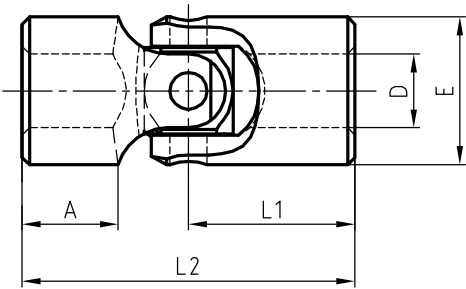

PB结构

订货范例

PB-XS16-8D-40

XS

XD

D

J

F

L

型号规格		尺寸		D	E	L2	L1	A	L4	L3	J	T	F	SW
		(H7)		(H7)							(JS9)		(H8)	(H8)
XS16	XD16	6	16	36	18	10	22	58	/	/	/	/	/	/
XS16	XD16	8	16	40	20	12	22	62	/	/	8	8	8	8
XS20	XD20	10	20	45	22.5	12	29	74	3	11.4	10	10	10	10
XS22	XD22	10	22	48	24	13	29	77	3	11.4	10	10	10	10
XS25	XD25	12	25	56	28	15	30	86	4	13.8	12	12	12	12
XS28	XD28	14	28	60	30	15	36	96	5	16.3	14	14	14	14
XS32	XD32	16	32	68	34	17	40	108	5	18.3	16	16	16	16
XS36	XD36	18	36	74	37	18	40	114	6	20.8	18	18	18	18
XS40	XD40	20	40	82	41	20	46	128	6	22.8	20	20	20	20
XS42	XD42	20	42	82	41	20	46	128	6	22.8	20	20	20	20
XS45	XD45	22	45	95	47.5	25	50	145	6	24.8	22	22	22	22
XS50	XD50	25	50	108	54	28	55	163	8	28.3	25	25	25	25
XS58	XD58	30	58	122	61	28	78	200	8	33.3	30	30	30	30
XS70	XD70	35	70	140	70	33	82	222	10	38.3	/	/	/	/
XS80	XD80	40	80	160	80	40	95	255	12	43.3	/	/	/	/