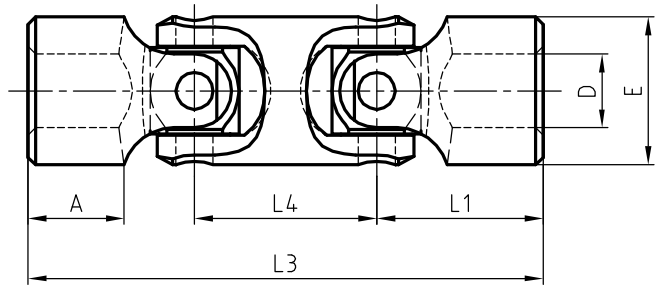

PB结构

订货范例

PB-XS16-8D-40

XS

XD

D

J

F

L

型号规格		尺寸		D	E	L2	L1	A	L4	L3	J	T	F	SW
		(H7)		(H7)							(JS9)		(H8)	(H8)
XS16	XD16	6	16	36	18	10	22	58	/	/	/	/	/	/
XS16	XD16	8	16	40	20	12	22	62	/	/	8	8	8	8
XS20	XD20	10	20	45	22.5	12	29	74	3	11.4	10	10	10	10
XS22	XD22	10	22	48	24	13	29	77	3	11.4	10	10	10	10
XS25	XD25	12	25	56	28	15	30	86	4	13.8	12	12	12	12
XS28	XD28	14	28	60	30	15	36	96	5	16.3	14	14	14	14
XS32	XD32	16	32	68	34	17	40	108	5	18.3	16	16	16	16
XS36	XD36	18	36	74	37	18	40	114	6	20.8	18	18	18	18
XS40	XD40	20	40	82	41	20	46	128	6	22.8	20	20	20	20
XS42	XD42	20	42	82	41	20	46	128	6	22.8	20	20	20	20
XS45	XD45	22	45	95	47.5	25	50	145	6	24.8	22	22	22	22
XS50	XD50	25	50	108	54	28	55	163	8	28.3	25	25	25	25
XS58	XD58	30	58	122	61	28	78	200	8	33.3	30	30	30	30
XS70	XD70	35	70	140	70	33	82	222	10	38.3	/	/	/	/
XS80	XD80	40	80	160	80	40	95	255	12	43.3	/	/	/	/