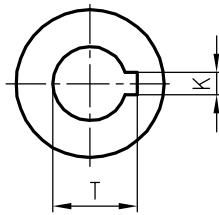

PB结构

订货范例

PB-XS16-8D-40

XS

XD

D

J

F

L

型号规格		尺寸		D	E	L2	L1	A	L4	L3	J	T	F	SW
		(H7)		(H7)							(JS9)		(H8)	(H8)
XS16	XD16	6	16	36	18	10	22	58	/	/	/	/	/	/
XS16	XD16	8	16	40	20	12	22	62	/	/	8	8	8	8
XS20	XD20	10	20	45	22.5	12	29	74	3	11.4	10	10	10	10
XS22	XD22	10	22	48	24	13	29	77	3	11.4	10	10	10	10
XS25	XD25	12	25	56	28	15	30	86	4	13.8	12	12	12	12
XS28	XD28	14	28	60	30	15	36	96	5	16.3	14	14	14	14
XS32	XD32	16	32	68	34	17	40	108	5	18.3	16	16	16	16
XS36	XD36	18	36	74	37	18	40	114	6	20.8	18	18	18	18
XS40	XD40	20	40	82	41	20	46	128	6	22.8	20	20	20	20
XS42	XD42	20	42	82	41	20	46	128	6	22.8	20	20	20	20
XS45	XD45	22	45	95	47.5	25	50	145	6	24.8	22	22	22	22
XS50	XD50	25	50	108	54	28	55	163	8	28.3	25	25	25	25
XS58	XD58	30	58	122	61	28	78	200	8	33.3	30	30	30	30
XS70	XD70	35	70	140	70	33	82	222	10	38.3	/	/	/	/
XS80	XD80	40	80	160	80	40	95	255	12	43.3	/	/	/	/